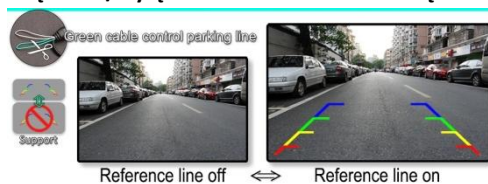

Profesjonalna kamera cofania montażu górnego FA815

Parametry techniczne:

Kat widzenia: 170 stopni
Obiektyw szklany: typu „rybie oko”
Standard pracy: AHD/CVBS 1280x720P
Wodoodporna-IP68
Wymiary: 32/35mm

Obsługuje sygnał wideo AHD/CVBS - Pętla biała

Poprzez kontrolę rodzaju sygnału na wyjściu kamery, może ona obsługiwać monitory CVBS i AHD.

Fabrycznie na wyjściu sygnał: (CVBS)+(1280x720p)+(170°)

Po przecięciu białej pętli na wyjściu uzyskamy sygnał: (AHD)+(1280x720)+(170°)

Włączanie/wyłączanie linii odniesienia – Pętla zielona

Przecięcie zielonej pętli wyłącza linie odniesienia przy parkowaniu.

Wyposażenie:

- 1-Kamera z podkładka gumową oraz elementami montażowymi
- 2-Przewód zasilający ze stabilizatorem
- 3-Przewód Video 6m